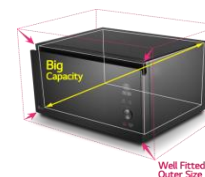

## Especificações

- Categoria : Grill
- Capacidade : 25L
- Design porta : Vidro
- Cor exterior : Aço Inoxidável
- Grill : Quartzo
- Potência(Micro-ondas) : 1000W
- Painel de controlo : Por toque e Botão rotativo
- Display : LED Branco
- Abertura de porta : Abertura lateral, Corpo completo
- Diâmetro do prato : 292mm
- Dimensões Interiores : 322 x 228 x 335 (LxAxP)
- Dimensões Exteriores : 476 x 272 x 388 (LxAxP)
- Acessórios : Bandeja Crocante

## Dimensão compacta mas com mais capacidade